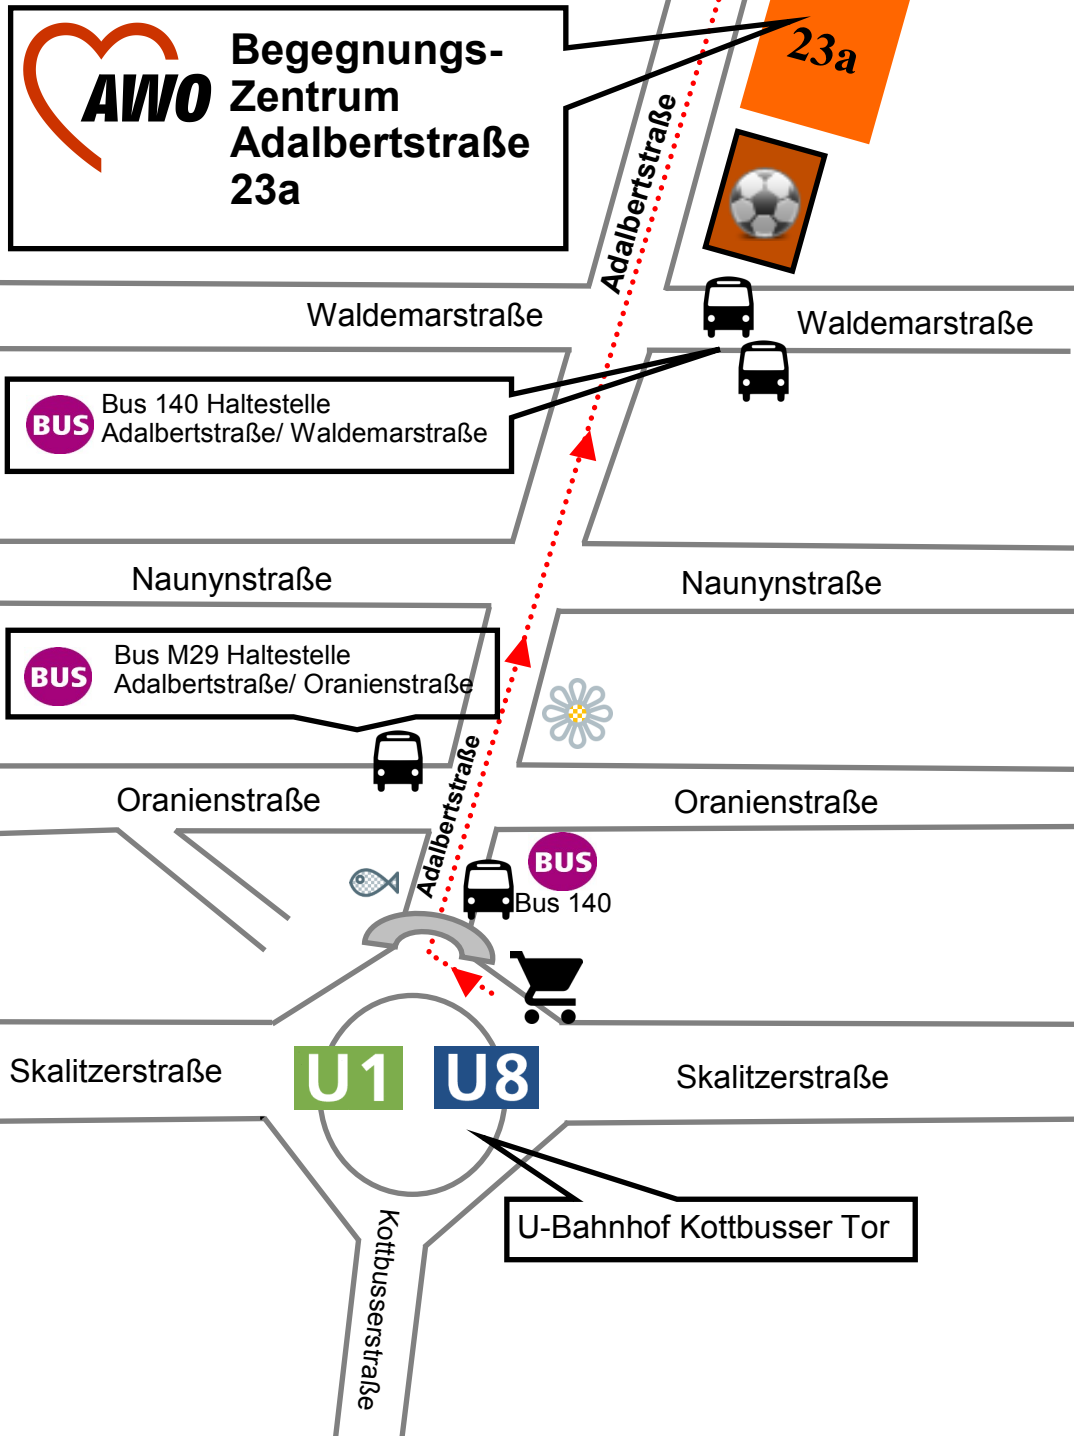

So finden Sie uns:

Landesverband
Berlin e.V.

AWO Begegnungs-Zentrum Migrations-Beratung

Adalbertstraße 23a
10997 Berlin

www.begegnungszentrum.org
www.awoberlin.de

begegnungszentrum@awoberlin.de

Beratung

Wir beraten kostenlos und vertraulich in: